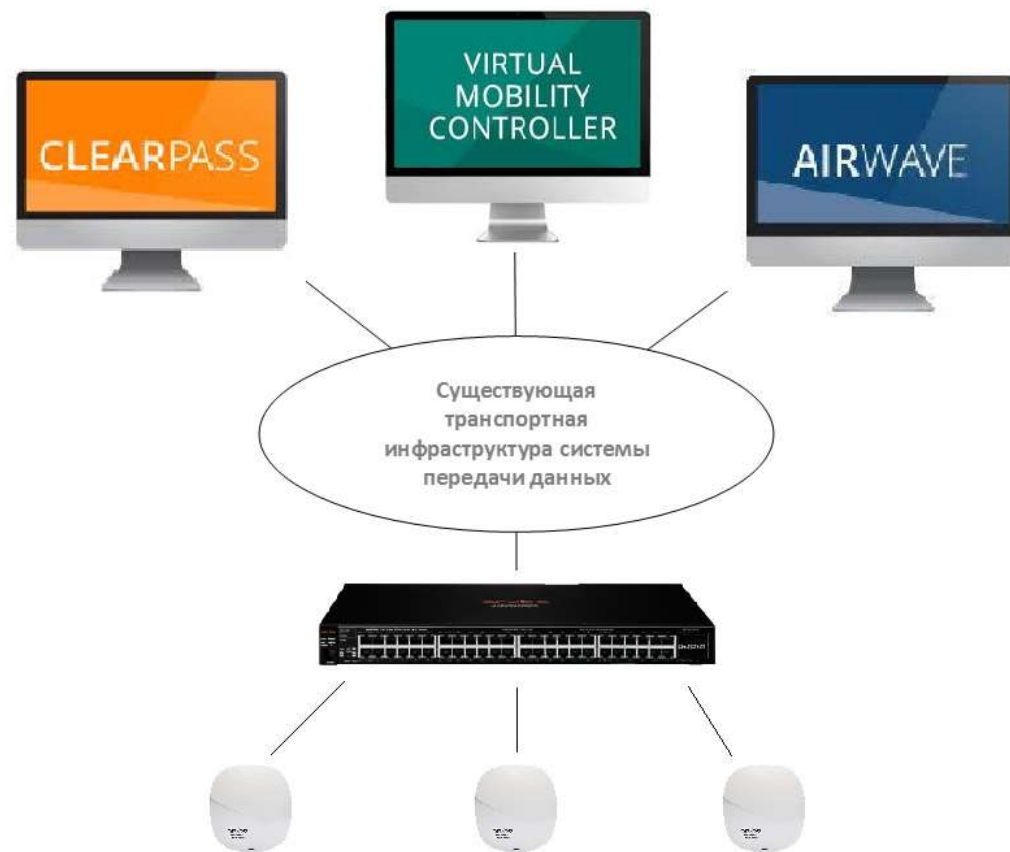

Архитектура решения